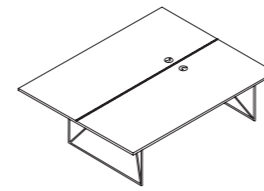

Plonomis kojomis išvedžioti interneto ir elektros laidai.

Thin legs contrived for internet and electric wire management.

В тонких ножках проведены электропровода и интернет – кабель.

1600x800, H=740
1800x800, H=740

1600x800, H=740
1800x800, H=740

1600x1600, H=740
1800x1600, H=740

1600x1600, H=740

1600x1600, H=740

1600x3200, H=740

2000x800, H=740

2000x1600, H=740

2000x1600, H=740

2000x1600, H=740

2000x3200, H=740

ø 1200, H=740

2200x1300, H=740

1300x300

1300x300
1500x300

1600x400, H=855

MELAMINAS
MELAMINE
МЕЛАМИН