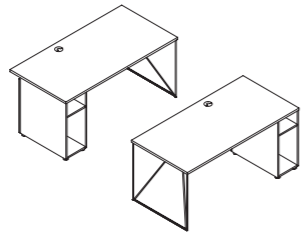

Plonomis kojomis išvedžioti interneto ir elektros laidai.

Thin legs contrived for internet and electric wire management.

В тонких ножках проведены электропровода и интернет – кабель.

1600x800, H=740
1800x800, H=740

1600x800, H=740
1800x800, H=740

1600x1600, H=740
1800x1600, H=740

1600x1600, H=740

1600x1600, H=740

1600x3200, H=740

2000x800, H=740

2000x1600, H=740

2000x1600, H=740