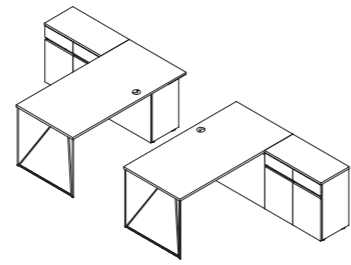

Plonomis kojomis išvedžioti interneto ir elektros laidai.

Thin legs contrived for internet and electric wire management.

В тонких ножках проведены электропровода и интернет – кабель.

1600x800, H=740
1800x800, H=740

1600x800, H=740
1800x800, H=740

1600x1600, H=740
1800x1600, H=740

1600x1600, H=740

1600x1600, H=740

1600x3200, H=740

2000x800, H=740

2000x1600, H=740

2000x1600, H=740