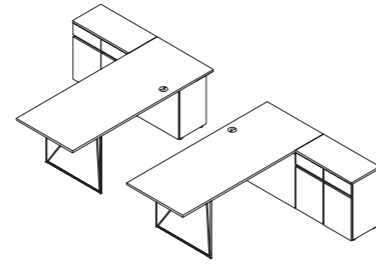

Plonomis kojomis išvedžioti interneto ir elektros laidai.

Thin legs contrived for internet and electric wire management.

В тонких ножках проведены электропровода и интернет – кабель.

1600x800, H=740
1800x800, H=740

1600x800, H=740
1800x800, H=740

1600x1600, H=740
1800x1600, H=740

1600x1600, H=740

1600x1600, H=740

1600x3200, H=740

2000x800, H=740

2000x1600, H=740

2000x1600, H=740

2000x1600, H=740

2000x3200, H=740

ø 1200, H=740

2200x1300, H=740

1300x300

1300x300
1500x300

1600x400, H=855

MELAMINAS
MELAMINE
МЕЛАМИН