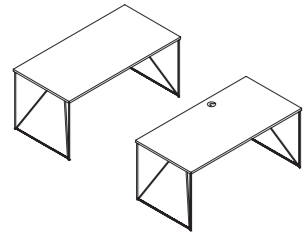

Ящики стола покрыты натуральной импрегнированной кожей высшего качества. Грани шкафов и ящиков вливаются в чистый, единый облик офисного помещения.

Стол для заседаний из серии AIR EXECUTIVE созданы для продуктивного общения и удобства. Этому способствуют специальные выемки в столешнице для хранения вещей и розеточные люки с откидной крышкой.

Plonomis kojomis išvedžioti interneto ir elektros laidai.

Thin legs contrived for internet and electric wire management.

В тонких ножках проведены электропровода и интернет – кабель.

1600x800, H=740
1800x800, H=740