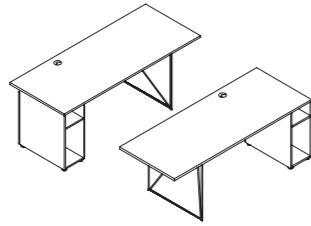

Plonomis kojomis išvedžioti interneto ir elektros laidai.

Thin legs contrived for internet and electric wire management.

В тонких ножках проведены электропровода и интернет – кабель.

1600x800, H=740
1800x800, H=740

1600x800, H=740
1800x800, H=740

1600x1600, H=740
1800x1600, H=740

1600x1600, H=740

1600x1600, H=740

1600x3200, H=740

2000x800, H=740

2000x1600, H=740

2000x1600, H=740

2000x1600, H=740

2000x3200, H=740

ø 1200, H=740

2200x1300, H=740

1300x300

1300x300
1500x300

1600x400, H=855

MELAMINAS
MELAMINE
МЕЛАМИН