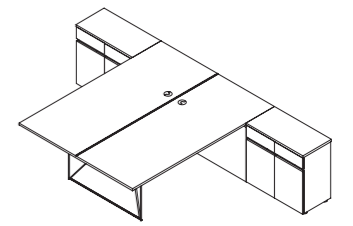

Plonomis kojomis išvedžioti interneto ir elektros laidai.

Thin legs contrived for internet and electric wire management.

В тонких ножках проведены электропровода и интернет – кабель.

1600x800, H=740
1800x800, H=740

1600x800, H=740
1800x800, H=740

1600x1600, H=740
1800x1600, H=740

1600x1600, H=740

1600x1600, H=740

1600x3200, H=740

2000x800, H=740

2000x1600, H=740

2000x1600, H=740

2000x1600, H=740

2000x3200, H=740

ø 1200, H=740

2200x1300, H=740

1300x300

1300x300
1500x300

1600x400, H=855

MELAMINAS
MELAMINE
МЕЛАМИН