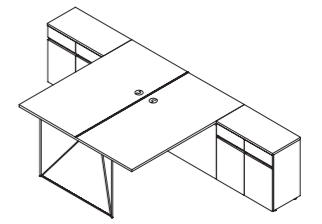

Plonomis kojomis išvedžioti interneto ir elektros laidai.

Thin legs contrived for internet and electric wire management.

В тонких ножках проведены электропровода и интернет – кабель.

1600x800, H=740
1800x800, H=740

1600x800, H=740
1800x800, H=740

1600x1600, H=740
1800x1600, H=740

1600x1600, H=740

1600x1600, H=740

1600x3200, H=740

2000x800, H=740

2000x1600, H=740

2000x1600, H=740

2000x1600, H=740

2000x3200, H=740

ø 1200, H=740

2200x1300, H=740

1300x300

1300x300
1500x300

1600x400, H=855

MELAMINAS
MELAMINE
МЕЛАМИН